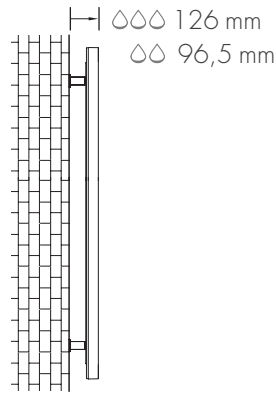

OSMANA

disponibile in versione idraulico
available in hydraulic version

L (mm)	H (mm)	WATT Δ t50	VERSION	ELEMENTS
241	1770	834	☺☺	6
241	1970	876	☺☺	6
317	1770	1120	☺☺	8
317	1970	1168	☺☺	8
393	1770	1398	☺☺	10
393	1970	1460	☺☺	10
467	1770	1667	☺☺	12
467	1970	1752	☺☺	12
545	1770	1945	☺☺	14
545	1970	2044	☺☺	14
621	570	749	☺☺	16
621	1770	2222	☺☺	16
621	1970	2336	☺☺	16
697	570	843	☺☺	18
697	1770	2500	☺☺	18
697	1970	2628	☺☺	18
774	570	936	☺☺	20
774	720	1166	☺☺	20
774	1770	2777	☺☺	20
774	1970	2920	☺☺	20
849	570	1030	☺☺	22
849	720	1283	☺☺	22
849	970	1704	☺☺	22
849	1770	2915	☺☺	22
849	1970	3212	☺☺	22

L (mm)	H (mm)	WATT Δ t50	VERSION	ELEMENTS
925	570	1123	☺☺	24
925	720	1399	☺☺	24
925	970	1859	☺☺	24
925	1770	3192	☺☺	24
925	1970	3504	☺☺	24
1001	570	1217	☺☺	26
1001	720	1515	☺☺	26
1001	970	2014	☺☺	26
1001	1770	3428	☺☺	26
1001	1970	3796	☺☺	26
1077	570	1310	☺☺	28
1077	720	1632	☺☺	28
1077	970	2168	☺☺	28
1077	1770	3663	☺☺	28
1077	1970	4088	☺☺	28
1153	570	1405	☺☺	30
1153	720	1748	☺☺	30
1153	970	2323	☺☺	30
1153	1770	3899	☺☺	30
1153	1970	4380	☺☺	30
1229	570	1496	☺☺	32
1229	720	1865	☺☺	32
1229	970	2478	☺☺	32
1229	1770	4134	☺☺	32
1229	1970	4672	☺☺	32
1305	570	1590	☺☺	34
1305	720	1981	☺☺	34
1305	970	2632	☺☺	34
1381	570	1682	☺☺	36
1381	720	2098	☺☺	36
1381	970	2787	☺☺	36
697	535	903	☺☺☺	18
697	570	1124	☺☺☺	18
697	635	1204	☺☺☺	18
697	655	1243	☺☺☺	18
697	720	1414	☺☺☺	18
697	835	1590	☺☺☺	18
697	855	1629	☺☺☺	18
697	970	1916	☺☺☺	18
697	1970	3845	☺☺☺	18

Disponibili su richiesta interassi speciali per ristrutturazioni o sostituzioni.
 (Interassi disponibili: 500 mm, 600 mm, 620 mm, 735 mm, 800 mm e 820 mm).
 Per maggiori informazioni contattare il nostro ufficio tecnico.