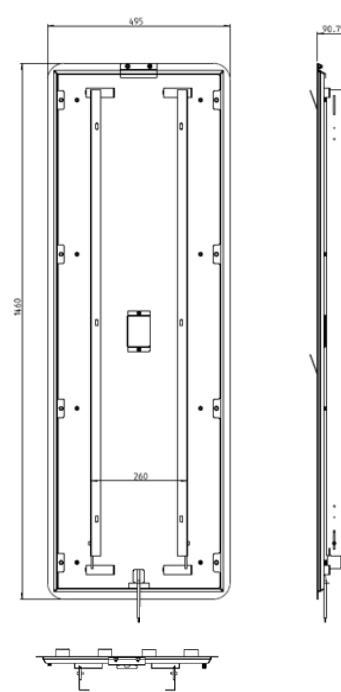

# SARA

$l = 343 \text{ mm}$   
disponibile/available  $l = 50 \text{ mm}$

INTERASSE VALVOLE (1)  
VALVE CENTER DISTANCE (1)

INTERASSE MURO CENTRO VALVOLA  
DISTANCE BETWEEN WALL AND VALVE CENTER

Body

Cover

Body H = 1820 mm

Body

Cover

Body H = 1420 mm

Body

Cover

Mod. 01204601820EA0  
 220 - 240 V ~ 50/60 Hz 900W IP21

Body H = 1820 mm

Body

Cover

Mod. 01204601420EA0  
 220 - 240 V ~ 50/60 Hz 700W IP21

Body H = 1420 mm

DIMENSIONI - DIMENSION

NAME	CODE	L	H	W	COLOR	VERSION
BODY	01204601420EA0STR7044OP	0460	1420	700	7044	SMART BASIC
BODY	01204601420EA2STR7044OP	0460	1420	700	7044	SMART SMART
BODY	01204601820EA0STR7044OP	0460	1820	900	7044	BASIC BASIC
BODY	01204601820EA2STR7044OP	0460	1820	900	7044	SMART SMART
BODY	01204601420IIASTR7044OP	0460	1420	573	7044	Water drop icon
BODY	01204601820IIASTR7044OP	0460	1820	783	7044	Water drop icon
SARA	02104951460000STR9016OP	0495	1460	-	9016	N.D.
SARA	02104951860000STR9016OP	0495	1860	-	9016	N.D.