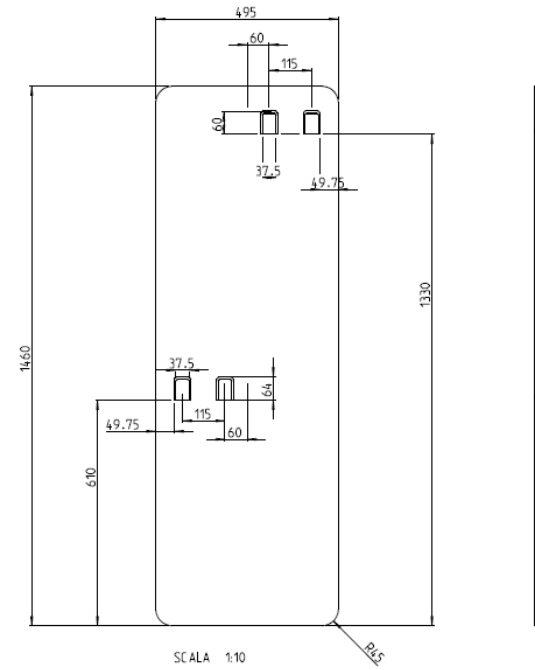

# SARA

$l = 343 \text{ mm}$   
disponibile/available  $l = 50 \text{ mm}$

INTERASSE VALVOLE (1)  
VALVE CENTER DISTANCE (1)

INTERASSE MURO CENTRO VALVOLA  
DISTANCE BETWEEN WALL AND VALVE CENTER

Body

Cover

Body H = 1820 mm

Body

Cover

Body H = 1420 mm

Body

Cover

Mod. 01204601820EA0  
 220 - 240 V ~ 50/60 Hz 900W IP21

Body H = 1820 mm

Body

Cover

Mod. 01204601420EA0  
 220 - 240 V ~ 50/60 Hz 700W IP21

Body H = 1420 mm

DIMENSIONI - DIMENSION

NAME	CODE	L	H	W	COLOR	VERSION
BODY	01204601420EA0STR7044OP	0460	1420	700	7044	SMART BASIC
BODY	01204601420EA2STR7044OP	0460	1420	700	7044	SMART SMART
BODY	01204601820EA0STR7044OP	0460	1820	900	7044	BASIC BASIC
BODY	01204601820EA2STR7044OP	0460	1820	900	7044	SMART SMART
BODY	01204601420IIASTR7044OP	0460	1420	573	7044	Water drop icon
BODY	01204601820IIASTR7044OP	0460	1820	783	7044	Water drop icon
SARA	02104951460000STR9016OP	0495	1460	-	9016	N.D.
SARA	02104951860000STR9016OP	0495	1860	-	9016	N.D.