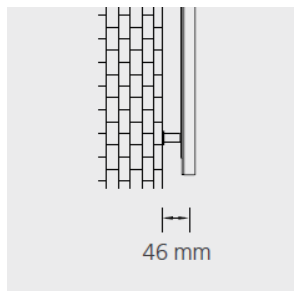

# SARA

$l = 343 \text{ mm}$   
disponibile/available  $l = 50 \text{ mm}$

INTERASSE VALVOLE (1)  
VALVE CENTER DISTANCE (1)

INTERASSE MURO CENTRO VALVOLA  
DISTANCE BETWEEN WALL AND VALVE CENTER

Body

Cover

Body H = 1820 mm

Body

Cover

Body H = 1420 mm

Body

Cover

Mod. 01204601820EA0  
 220 - 240 V ~ 50/60 Hz 900W IP21

Body H = 1820 mm

Body

Cover

Mod. 01204601420EA0  
 220 - 240 V ~ 50/60 Hz 700W IP21

Body H = 1420 mm

DIMENSIONI - DIMENSION

NAME	CODE	L	H	W	COLOR	VERSION
BODY	01204601420EA0STR7044OP	0460	1420	700	7044	SMART BASIC
BODY	01204601420EA2STR7044OP	0460	1420	700	7044	SMART SMART
BODY	01204601820EA0STR7044OP	0460	1820	900	7044	BASIC BASIC
BODY	01204601820EA2STR7044OP	0460	1820	900	7044	SMART SMART
BODY	01204601420IIASTR7044OP	0460	1420	573	7044	Water drop icon
BODY	01204601820IIASTR7044OP	0460	1820	783	7044	Water drop icon
SARA	02104951460000STR9016OP	0495	1460	-	9016	N.D.
SARA	02104951860000STR9016OP	0495	1860	-	9016	N.D.