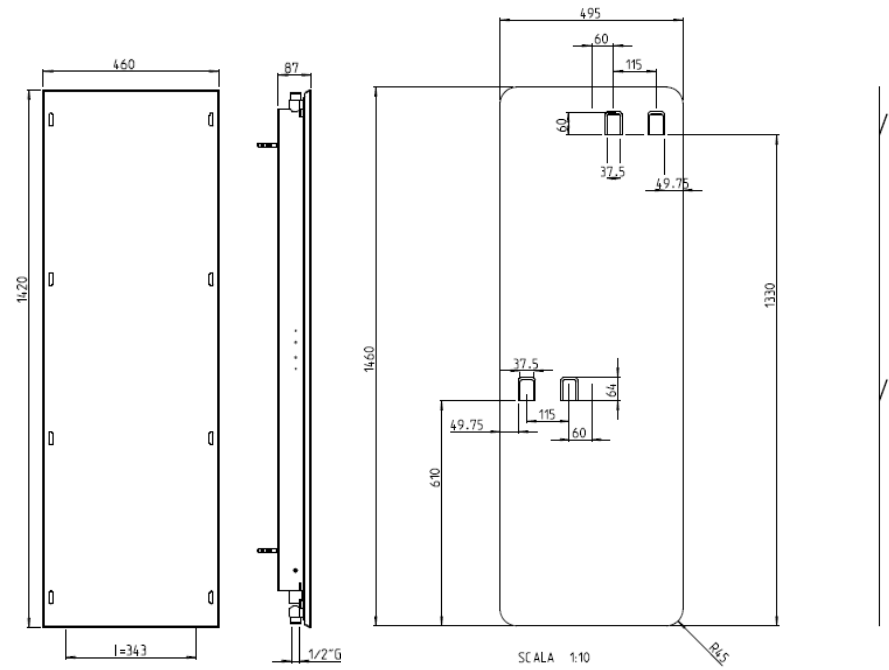

# SARA

$l = 343 \text{ mm}$   
disponibile/available  $l = 50 \text{ mm}$

INTERASSE VALVOLE (1)  
VALVE CENTER DISTANCE (1)

INTERASSE MURO CENTRO VALVOLA  
DISTANCE BETWEEN WALL AND VALVE CENTER

Body

Cover

Body H = 1820 mm

Body

Cover

Body H = 1420 mm

Body

Cover

Mod. 01204601820EA0  
 220 - 240 V ~ 50/60 Hz 900W IP21

Body H = 1820 mm

Body

Cover

Mod. 01204601420EA0  
 220 - 240 V ~ 50/60 Hz 700W IP21

Body H = 1420 mm

DIMENSIONI - DIMENSION

NAME	CODE	L	H	W	COLOR	VERSION
BODY	01204601420EA0STR7044OP	0460	1420	700	7044	SMART BASIC
BODY	01204601420EA2STR7044OP	0460	1420	700	7044	SMART SMART
BODY	01204601820EA0STR7044OP	0460	1820	900	7044	BASIC BASIC
BODY	01204601820EA2STR7044OP	0460	1820	900	7044	SMART SMART
BODY	01204601420IIASTR7044OP	0460	1420	573	7044	Water drop icon
BODY	01204601820IIASTR7044OP	0460	1820	783	7044	Water drop icon
SARA	02104951460000STR9016OP	0495	1460	-	9016	N.D.
SARA	02104951860000STR9016OP	0495	1860	-	9016	N.D.