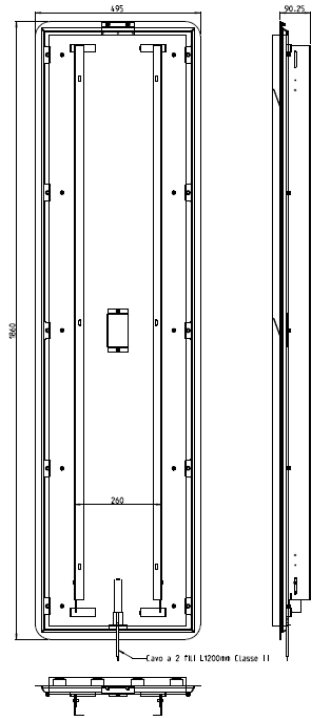

# SARA

$l = 343 \text{ mm}$   
disponibile/available  $l = 50 \text{ mm}$

INTERASSE VALVOLE (1)  
VALVE CENTER DISTANCE (1)

INTERASSE MURO CENTRO VALVOLA  
DISTANCE BETWEEN WALL AND VALVE CENTER

Body

Cover

Body H = 1820 mm

Body

Cover

Body H = 1420 mm

Body

Cover

Mod. 01204601820EA0  
 220 - 240 V ~ 50/60 Hz 900W IP21

Body H = 1820 mm

Body

Cover

Mod. 01204601420EA0  
 220 - 240 V ~ 50/60 Hz 700W IP21

Body H = 1420 mm

DIMENSIONI - DIMENSION

NAME	CODE	L	H	W	COLOR	VERSION
BODY	01204601420EA0STR7044OP	0460	1420	700	7044	SMART BASIC
BODY	01204601420EA2STR7044OP	0460	1420	700	7044	SMART SMART
BODY	01204601820EA0STR7044OP	0460	1820	900	7044	BASIC BASIC
BODY	01204601820EA2STR7044OP	0460	1820	900	7044	SMART SMART
BODY	01204601420IIASTR7044OP	0460	1420	573	7044	Water drop icon
BODY	01204601820IIASTR7044OP	0460	1820	783	7044	Water drop icon
SARA	02104951460000STR9016OP	0495	1460	-	9016	N.D.
SARA	02104951860000STR9016OP	0495	1860	-	9016	N.D.