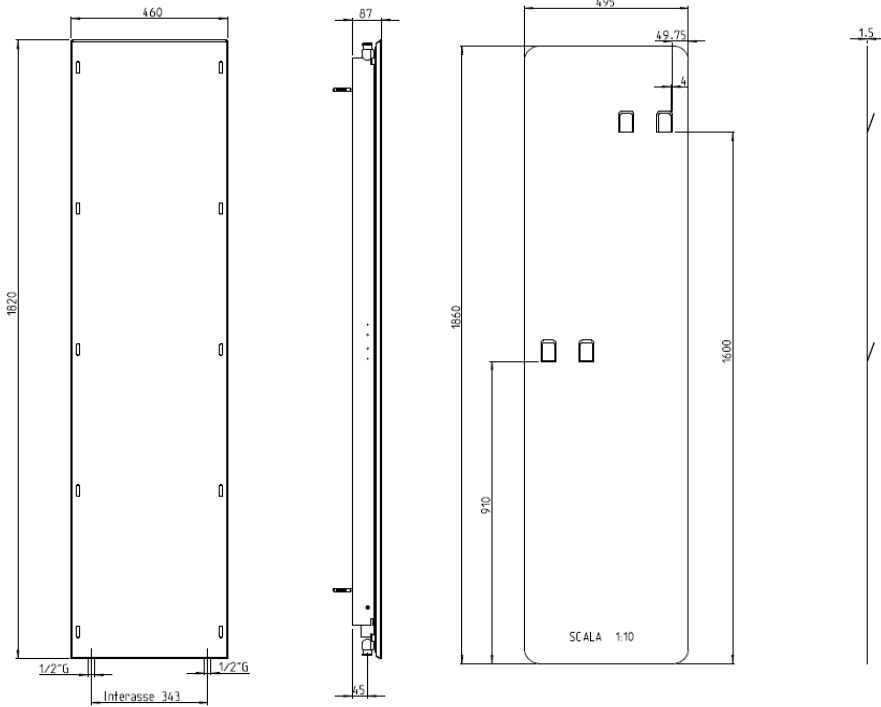

# SARA

$l = 343 \text{ mm}$   
disponibile/available  $l = 50 \text{ mm}$

INTERASSE VALVOLE (1)  
VALVE CENTER DISTANCE (1)

INTERASSE MURO CENTRO VALVOLA  
DISTANCE BETWEEN WALL AND VALVE CENTER

Body

Cover

Body H = 1820 mm

Body

Cover

Body H = 1420 mm

Body

Cover

Mod. 01204601820EA0  
 220 - 240 V ~ 50/60 Hz 900W IP21

Body H = 1820 mm

Body

Cover

Mod. 01204601420EA0  
 220 - 240 V ~ 50/60 Hz 700W IP21

Body H = 1420 mm

DIMENSIONI - DIMENSION

NAME	CODE	L	H	W	COLOR	VERSION
BODY	01204601420EA0STR7044OP	0460	1420	700	7044	SMART BASIC
BODY	01204601420EA2STR7044OP	0460	1420	700	7044	SMART SMART
BODY	01204601820EA0STR7044OP	0460	1820	900	7044	BASIC BASIC
BODY	01204601820EA2STR7044OP	0460	1820	900	7044	SMART SMART
BODY	01204601420IIASTR7044OP	0460	1420	573	7044	Water drop icon
BODY	01204601820IIASTR7044OP	0460	1820	783	7044	Water drop icon
SARA	02104951460000STR9016OP	0495	1460	-	9016	N.D.
SARA	02104951860000STR9016OP	0495	1860	-	9016	N.D.