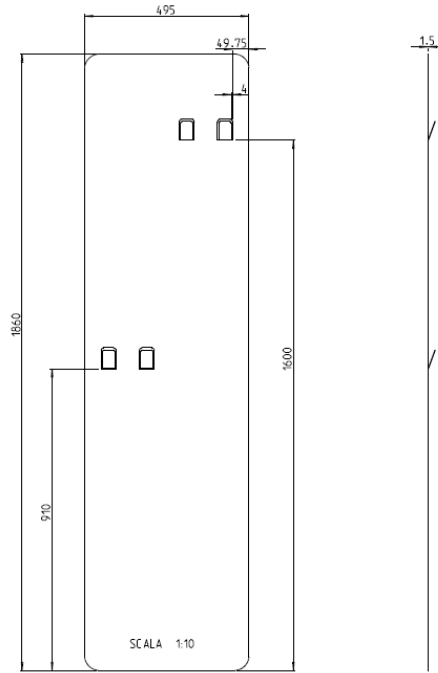

# SARA

$l = 343 \text{ mm}$   
disponibile/available  $l = 50 \text{ mm}$

INTERASSE VALVOLE (1)  
VALVE CENTER DISTANCE (1)

INTERASSE MURO CENTRO VALVOLA  
DISTANCE BETWEEN WALL AND VALVE CENTER

Body

Cover

Body H = 1820 mm

Body

Cover

Body H = 1420 mm

Body

Cover

Mod. 01204601820EA0  
 220 - 240 V ~ 50/60 Hz 900W IP21

Body H = 1820 mm

Body

Cover

Mod. 01204601420EA0  
 220 - 240 V ~ 50/60 Hz 700W IP21

Body H = 1420 mm

DIMENSIONI - DIMENSION

NAME	CODE	L	H	W	COLOR	VERSION
BODY	01204601420EA0STR7044OP	0460	1420	700	7044	SMART BASIC
BODY	01204601420EA2STR7044OP	0460	1420	700	7044	SMART SMART
BODY	01204601820EA0STR7044OP	0460	1820	900	7044	BASIC BASIC
BODY	01204601820EA2STR7044OP	0460	1820	900	7044	SMART SMART
BODY	01204601420IIASTR7044OP	0460	1420	573	7044	Water drop icon
BODY	01204601820IIASTR7044OP	0460	1820	783	7044	Water drop icon
SARA	02104951460000STR9016OP	0495	1460	-	9016	N.D.
SARA	02104951860000STR9016OP	0495	1860	-	9016	N.D.